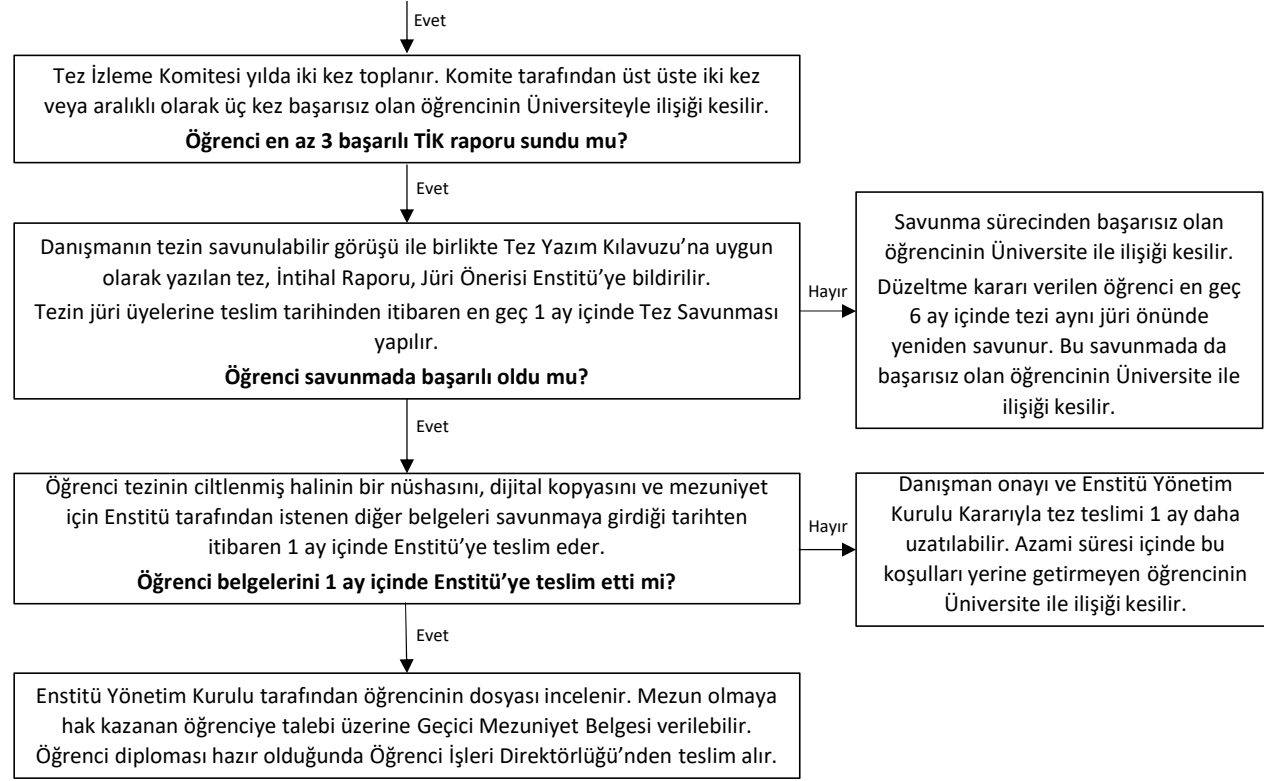

Lisansüstü Eğitim Enstitüsü
Bütünleşik Doktora Süreçleri

Lisansüstü
Eğitim Enstitüsü

Ders Aşaması
En az 14 Ders + Seminer + Araştırma Yöntemleri
Tez Aşaması
En Az 300 AKTS (Ders Aşaması + Doktora Yeterlik + Tez Öneri Savunması + 3 Adet Başarılı Tez İzleme + Yayın Şartı)
Süre
Bilimsel Hazırlık Programı hariç en fazla 14 yarıyıl