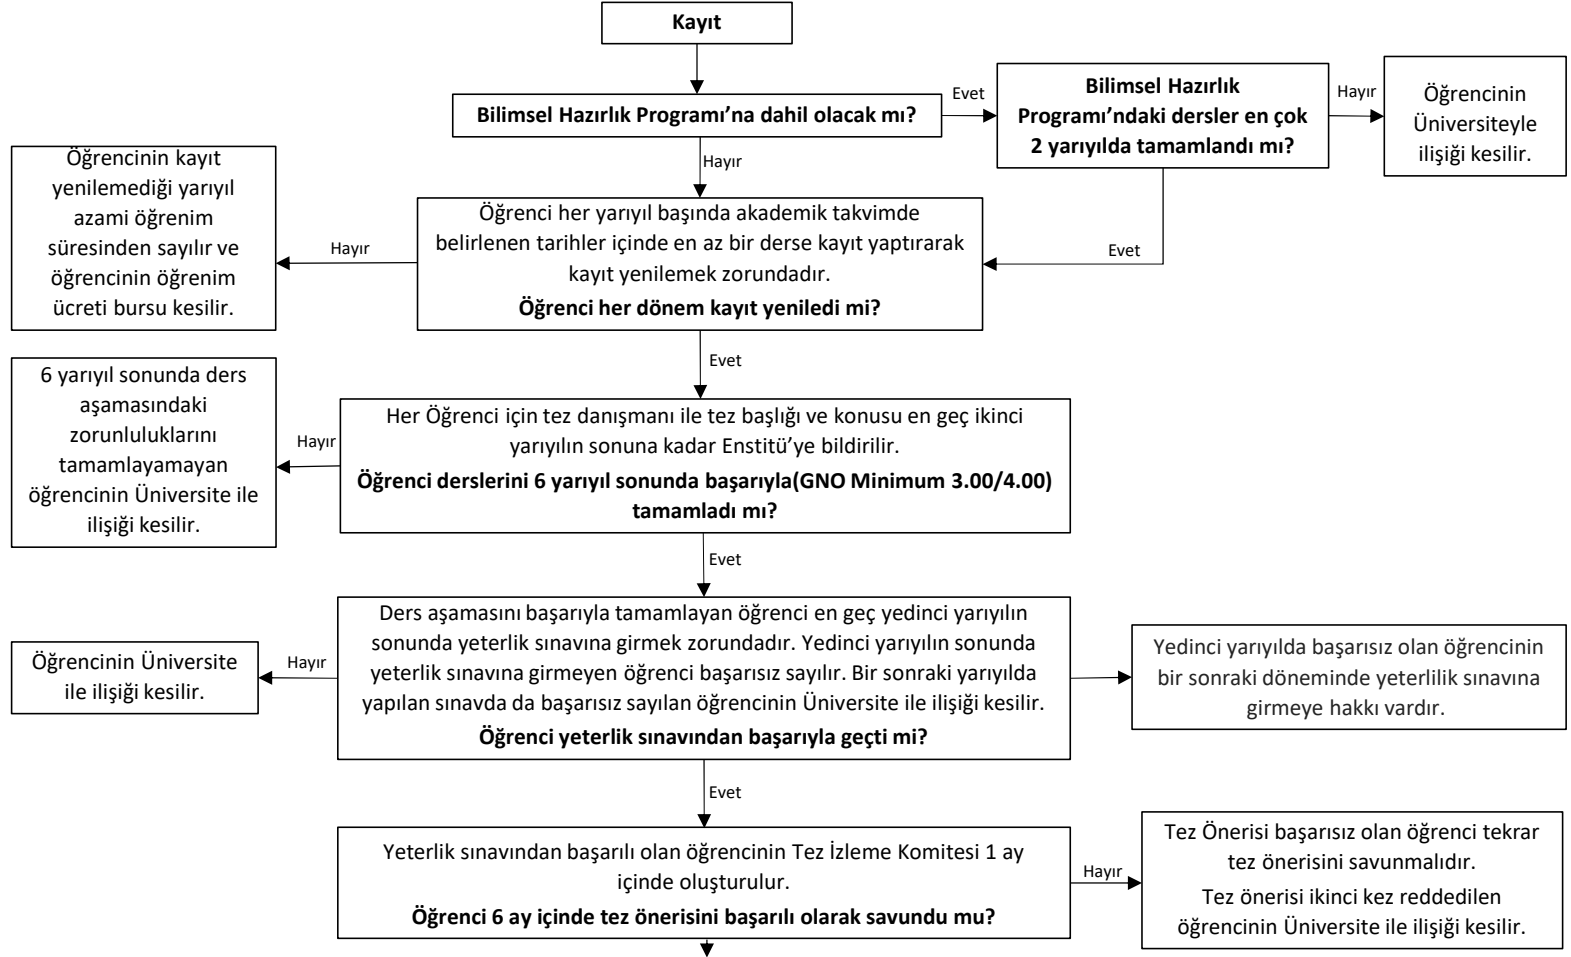

Lisansüstü Eğitim Enstitüsü
Bütünleşik Doktora Süreçleri

Lisansüstü
Eğitim Enstitüsü

Ders Aşaması
En az 14 Ders + Seminer + Araştırma Yöntemleri
Tez Aşaması
En Az 300 AKTS (Ders Aşaması + Doktora Yeterlik + Tez Öneri Savunması + 3 Adet Başarılı Tez İzleme + Yayın Şartı)
Süre
Bilimsel Hazırlık Programı hariç en fazla 14 yarıyıl